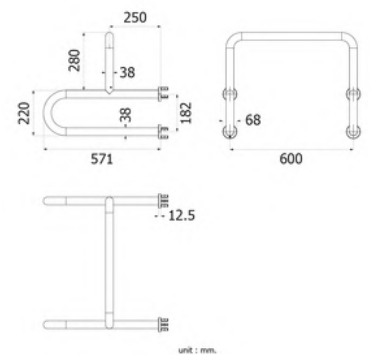

GRAB BAR Swing Rail Support

FBVHS-0102CS

GRAB BAR Flip-Up Rail

FBVHS-0102DS

**Grab Bar OD 38 mm Size
638×570 mm**

FBVHC-T794AS

Grab Bar OD 32 mm Size 800×700 mm

FBVHC-TS795B

Grab Bar OD 38 mm Size 820×760 mm

FBVHC-T795AS

Grab Bar OD 25 mm Size 700×700 mm

FBVHC-TS793A

Grab Bar OD 32 mm Size 700×700 mm

FBVHC-TS793B

Grab Bar OD 38 mm Size 720×720 mm

FBVHC-T793AS

Grab Bar OD 32 mm Size 700×750 mm

FBVHC-TS794B

Grab bar 90° OD 32 mm Size 800×700 mm

FBVHC-T001BS

Grab Bar OD 25 mm Length 300 mm

FBVHC-TS790A

Grab Bar OD 25 mm Length 360 mm

FBVHC-TS790B

Grab Bar OD 25 mm Length 500 mm

FBVHC-TS790C

Grab Bar OD 25 mm Length 600 mm

FBVHC-TS790D

Grab Bar OD 25 mm Length 800 mm

FBVHC-TS790E

FBVHC-TS790E
unit : mm

Grab Bar OD 25 mm Length 900 mm