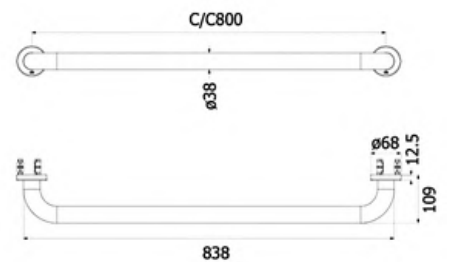

FBVHC-TS790F

FBVHC-TS790F
unit : mm

Grab Bar OD 32 mm Length 800 mm

FBVHC-TS790H

Grab Bar OD 32 mm Length 1200 mm

FBVHC-TS790I

Grab Bar OD 32 mm Length 600 mm

FBVHC-TS790G

Grab Bar OD 38 mm Length 300 mm

FBVHC-T790GS

Grab Bar OD 38 mm Length 600 mm

FBVHC-T790AS

Grab Bar OD 38 mm Length 800 mm

FBVHC-T790LS

Grab Bar OD 38 mm Length 1000 mm

FBVHC-T790RS

Grab Bar 90° OD 32 mm Size 300×400 mm (Right)

FBVHC-TS791A

Grab Bar 90° OD 32 mm Size 300×500 mm (Right)

FBVHC-TS791B

Grab Bar 90° OD 32 mm Size 300×600 mm (Right)

FBVHC-TS791C

**Grab Bar 135° OD 25 mm Size
200×200 mm (Left/Right)**