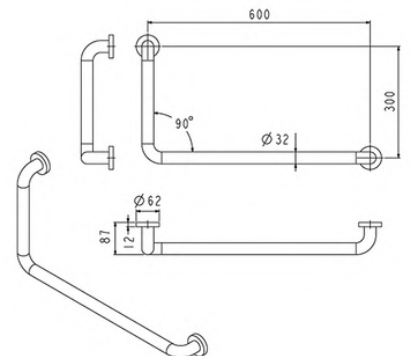

Grab Bar OD 38 mm Length 300 mm

FBVHC-T790GS

Grab Bar OD 38 mm Length 600 mm

FBVHC-T790AS

Grab Bar OD 38 mm Length 800 mm

FBVHC-T790LS

Grab Bar OD 38 mm Length 1000 mm

FBVHC-T790RS

Grab Bar 90° OD 32 mm Size 300×400 mm (Right)

FBVHC-TS791A

Grab Bar 90° OD 32 mm Size 300×500 mm (Right)

FBVHC-TS791B

Grab Bar 90° OD 32 mm Size 300×600 mm (Right)

FBVHC-TS791C

**Grab Bar 135° OD 25 mm Size
200×200 mm (Left/Right)**

FBVHC-TS792B

**Grab Bar 135° OD 32 mm Size
200×200 mm (Left/Right)**

FBVHC-TS792C

**Grab Bar 135° OD 32 mm Size
300×300 mm (Left/Right)**

FBVHC-TS792D

**Grab Bar 135° OD 32 mm. Size
300×400 mm. (Right)**

FBVHC-TS792E

Grab Bar 90° OD 38 mm. Size 600×700 mm. (Right)

FBVHC-T791LS

Grab Bar 90° OD 32 mm. Size 600×600 mm. (Right)

FBVHC-TS791E

Grab Bar 90° OD 32 mm. Size 600×600 mm. (Left)

FBVHC-TS791D

Grab Bar 90° OD 38 mm. Size 600×700 mm. (Left)