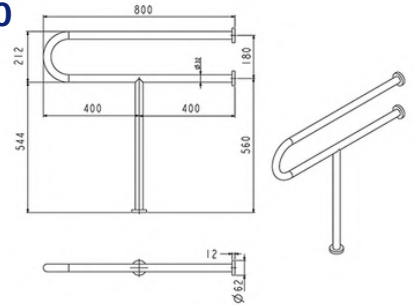

GRAB BAR Swing Rail Support

FBVHS-0102CS

GRAB BAR Flip-Up Rail

FBVHS-0102DS

**Grab Bar OD 38 mm Size
638×570 mm**

FBVHC-T794AS

Grab Bar OD 32 mm Size 800×700 mm

FBVHC-TS795B

Grab Bar OD 38 mm Size 820×760 mm

FBVHC-T795AS

Grab Bar OD 25 mm Size 700×700 mm

FBVHC-TS793A

Grab Bar OD 32 mm Size 700×700 mm

FBVHC-TS793B

Grab Bar OD 38 mm Size 720×720 mm

FBVHC-T793AS