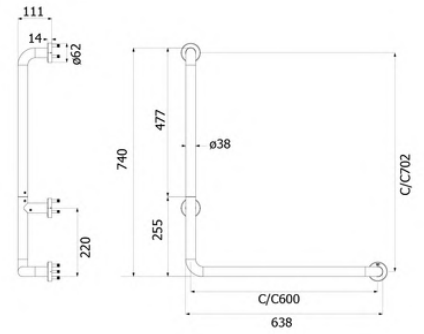

Grab Bar 90° OD 32 mm Size 300×400 mm (Right)

FBVHC-TS791A

Grab Bar 90° OD 32 mm Size 300×500 mm (Right)

FBVHC-TS791B

Grab Bar 90° OD 32 mm Size 300×600 mm (Right)

FBVHC-TS791C

**Grab Bar 135° OD 25 mm Size
200×200 mm (Left/Right)**

FBVHC-TS792B

**Grab Bar 135° OD 32 mm Size
200×200 mm (Left/Right)**

FBVHC-TS792C

**Grab Bar 135° OD 32 mm Size
300×300 mm (Left/Right)**

FBVHC-TS792D

**Grab Bar 135° OD 32 mm. Size
300×400 mm. (Right)**

FBVHC-TS792E

Grab Bar 90° OD 38 mm. Size 600×700 mm. (Right)

FBVHC-T791LS

Grab Bar 90° OD 32 mm. Size 600×600 mm. (Right)

FBVHC-TS791E

Grab Bar 90° OD 32 mm. Size 600×600 mm. (Left)

FBVHC-TS791D

Grab Bar 90° OD 38 mm. Size 600×700 mm. (Left)