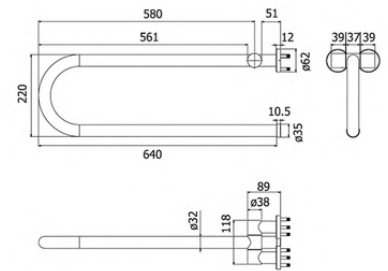

HFVSR-6120S3

HFVSR-6120S3
unit : mm

Urinal Flush Valve

HFVSR-6120S1

HFVSR-6120S1
unit : mm

Flush Valve for Toilet Flat Seat

HFVSR-6120S4

HFVSR-6120S4
unit : mm

GRAB BAR Swing Rail Support

FBVHS-0102CS

GRAB BAR Flip-Up Rail

FBVHS-0102DS

**Grab Bar OD 38 mm Size
638×570 mm**

FBVHC-T794AS

Grab Bar OD 32 mm Size 800×700 mm

FBVHC-TS795B

Grab Bar OD 38 mm Size 820×760 mm

FBVHC-T795AS

Grab Bar OD 25 mm Size 700×700 mm

FBVHC-TS793A

Grab Bar OD 32 mm Size 700×700 mm

FBVHC-TS793B

Grab Bar OD 38 mm Size 720×720 mm

FBVHC-T793AS