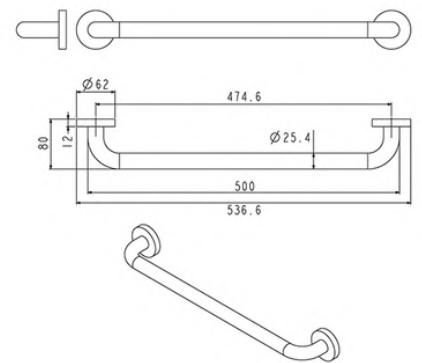

GRAB BAR Swing Rail Support

FBVHS-0102CS

GRAB BAR Flip-Up Rail

FBVHS-0102DS

**Grab Bar OD 38 mm Size
638×570 mm**

FBVHC-T794AS

Grab Bar OD 32 mm Size 800×700 mm

FBVHC-TS795B

Grab Bar OD 38 mm Size 820×760 mm

FBVHC-T795AS

Grab Bar OD 25 mm Size 700×700 mm

FBVHC-TS793A

Grab Bar OD 32 mm Size 700×700 mm

FBVHC-TS793B

Grab Bar OD 38 mm Size 720×720 mm

FBVHC-T793AS

Grab Bar OD 32 mm Size 700×750 mm

FBVHC-TS794B

Grab bar 90° OD 32 mm Size 800×700 mm

FBVHC-T001BS

Grab Bar OD 25 mm Length 300 mm

FBVHC-TS790A

Grab Bar OD 25 mm Length 360 mm

FBVHC-TS790B

Grab Bar OD 25 mm Length 500 mm

FBVHC-TS790C

Grab Bar OD 25 mm Length 600 mm

FBVHC-TS790D

Grab Bar OD 25 mm Length 800 mm

FBVHC-TS790E

FBVHC-TS790E
unit : mm

Grab Bar OD 25 mm Length 900 mm