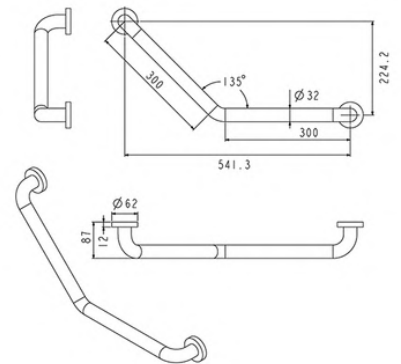

Grab Bar 90° OD 32 mm Size 300×400 mm (Right)

FBVHC-TS791A

Grab Bar 90° OD 32 mm Size 300×500 mm (Right)

FBVHC-TS791B

Grab Bar 90° OD 32 mm Size 300×600 mm (Right)

FBVHC-TS791C

**Grab Bar 135° OD 25 mm Size
200×200 mm (Left/Right)**

FBVHC-TS792B

**Grab Bar 135° OD 32 mm Size
200×200 mm (Left/Right)**

FBVHC-TS792C

**Grab Bar 135° OD 32 mm Size
300×300 mm (Left/Right)**

FBVHC-TS792D

**Grab Bar 135° OD 32 mm. Size
300×400 mm. (Right)**

FBVHC-TS792E

Grab Bar 90° OD 38 mm. Size 600×700 mm. (Right)

FBVHC-T791LS

Grab Bar 90° OD 32 mm. Size 600×600 mm. (Right)

FBVHC-TS791E

Grab Bar 90° OD 32 mm. Size 600×600 mm. (Left)

FBVHC-TS791D

Grab Bar 90° OD 38 mm. Size 600×700 mm. (Left)