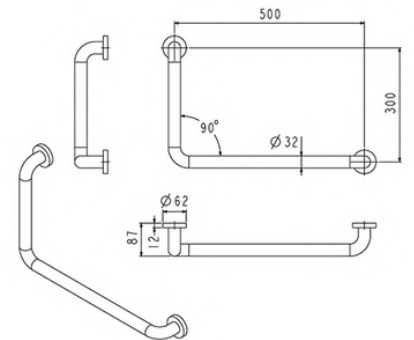

FBVHC-TS790F

FBVHC-TS790F
unit : mm

Grab Bar OD 32 mm Length 800 mm

FBVHC-TS790H

Grab Bar OD 32 mm Length 1200 mm

FBVHC-TS790I

Grab Bar OD 32 mm Length 600 mm

FBVHC-TS790G

Grab Bar OD 38 mm Length 300 mm

FBVHC-T790GS

Grab Bar OD 38 mm Length 600 mm

FBVHC-T790AS

Grab Bar OD 38 mm Length 800 mm

FBVHC-T790LS

Grab Bar OD 38 mm Length 1000 mm

FBVHC-T790RS

Grab Bar 90° OD 32 mm Size 300×400 mm (Right)

FBVHC-TS791A

Grab Bar 90° OD 32 mm Size 300×500 mm (Right)

FBVHC-TS791B

Grab Bar 90° OD 32 mm Size 300×600 mm (Right)

FBVHC-TS791C

**Grab Bar 135° OD 25 mm Size
200×200 mm (Left/Right)**