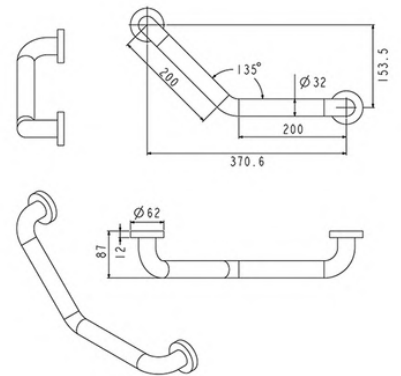

Grab Bar OD 38 mm Length 300 mm

FBVHC-T790GS

Grab Bar OD 38 mm Length 600 mm

FBVHC-T790AS

Grab Bar OD 38 mm Length 800 mm

FBVHC-T790LS

Grab Bar OD 38 mm Length 1000 mm

FBVHC-T790RS

Grab Bar 90° OD 32 mm Size 300×400 mm (Right)

FBVHC-TS791A

Grab Bar 90° OD 32 mm Size 300×500 mm (Right)

FBVHC-TS791B

Grab Bar 90° OD 32 mm Size 300×600 mm (Right)

FBVHC-TS791C

**Grab Bar 135° OD 25 mm Size
200×200 mm (Left/Right)**

FBVHC-TS792B

**Grab Bar 135° OD 32 mm Size
200×200 mm (Left/Right)**

FBVHC-TS792C

**Grab Bar 135° OD 32 mm Size
300×300 mm (Left/Right)**

FBVHC-TS792D

**Grab Bar 135° OD 32 mm. Size
300×400 mm. (Right)**

FBVHC-TS792E

Grab Bar 90° OD 38 mm. Size 600×700 mm. (Right)

FBVHC-T791LS

Grab Bar 90° OD 32 mm. Size 600×600 mm. (Right)

FBVHC-TS791E

Grab Bar 90° OD 32 mm. Size 600×600 mm. (Left)

FBVHC-TS791D

Grab Bar 90° OD 38 mm. Size 600×700 mm. (Left)