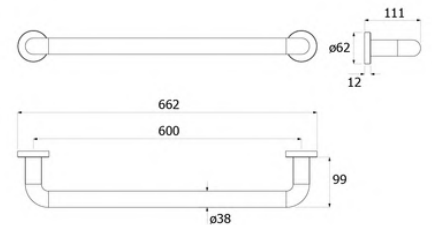

Grab Bar OD 25 mm Length 500 mm

FBVHC-TS790C

Grab Bar OD 25 mm Length 600 mm

FBVHC-TS790D

Grab Bar OD 25 mm Length 800 mm

FBVHC-TS790E

FBVHC-TS790E
unit : mm

Grab Bar OD 25 mm Length 900 mm

FBVHC-TS790F

FBVHC-TS790F
unit : mm

Grab Bar OD 32 mm Length 800 mm

FBVHC-TS790H

Grab Bar OD 32 mm Length 1200 mm

FBVHC-TS790I

Grab Bar OD 32 mm Length 600 mm

FBVHC-TS790G

Grab Bar OD 38 mm Length 300 mm

FBVHC-T790GS

Grab Bar OD 38 mm Length 600 mm

FBVHC-T790AS

Grab Bar OD 38 mm Length 800 mm

FBVHC-T790LS

Grab Bar OD 38 mm Length 1000 mm

FBVHC-T790RS