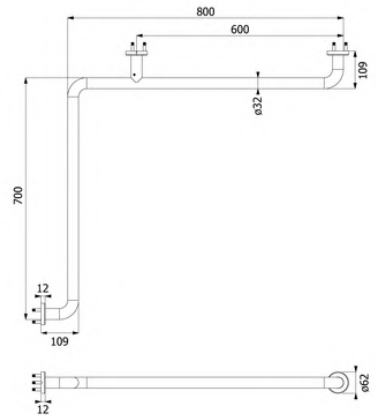

GRAB BAR Swing Rail Support

FBVHS-0102CS

GRAB BAR Flip-Up Rail

FBVHS-0102DS

**Grab Bar OD 38 mm Size
638×570 mm**

FBVHC-T794AS

Grab Bar OD 32 mm Size 800×700 mm

FBVHC-TS795B

Grab Bar OD 38 mm Size 820×760 mm

FBVHC-T795AS

Grab Bar OD 25 mm Size 700×700 mm

FBVHC-TS793A

Grab Bar OD 32 mm Size 700×700 mm

FBVHC-TS793B

Grab Bar OD 38 mm Size 720×720 mm

FBVHC-T793AS

Grab Bar OD 32 mm Size 700×750 mm

FBVHC-TS794B

Grab bar 90° OD 32 mm Size 800×700 mm

FBVHC-T001BS

Grab Bar OD 25 mm Length 300 mm

FBVHC-TS790A

Grab Bar OD 25 mm Length 360 mm

FBVHC-TS790B