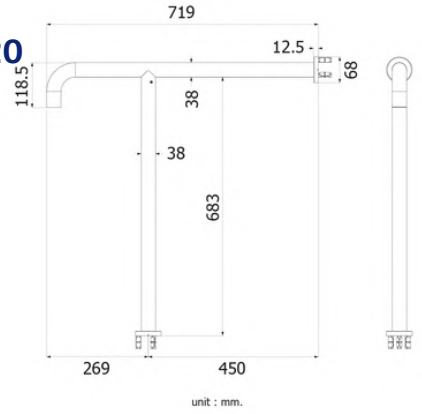

GRAB BAR Swing Rail Support

FBVHS-0102CS

GRAB BAR Flip-Up Rail

FBVHS-0102DS

**Grab Bar OD 38 mm Size
638×570 mm**

FBVHC-T794AS

Grab Bar OD 32 mm Size 800×700 mm

FBVHC-TS795B

Grab Bar OD 38 mm Size 820×760 mm

FBVHC-T795AS

Grab Bar OD 25 mm Size 700×700 mm

FBVHC-TS793A

Grab Bar OD 32 mm Size 700×700 mm

FBVHC-TS793B

Grab Bar OD 38 mm Size 720×720 mm

FBVHC-T793AS

Grab Bar OD 32 mm Size 700×750 mm

FBVHC-TS794B

Grab bar 90° OD 32 mm Size 800×700 mm

FBVHC-T001BS

Grab Bar OD 25 mm Length 300 mm

FBVHC-TS790A

Grab Bar OD 25 mm Length 360 mm

FBVHC-TS790B

Grab Bar OD 25 mm Length 500 mm

FBVHC-TS790C

Grab Bar OD 25 mm Length 600 mm

FBVHC-TS790D

Grab Bar OD 25 mm Length 800 mm

FBVHC-TS790E

FBVHC-TS790E
unit : mm

Grab Bar OD 25 mm Length 900 mm