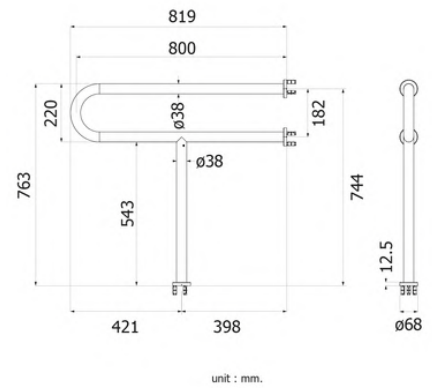

GRAB BAR Swing Rail Support

FBVHS-0102CS

GRAB BAR Flip-Up Rail

FBVHS-0102DS

**Grab Bar OD 38 mm Size
638×570 mm**

FBVHC-T794AS

Grab Bar OD 32 mm Size 800×700 mm

FBVHC-TS795B

Grab Bar OD 38 mm Size 820×760 mm

FBVHC-T795AS

Grab Bar OD 25 mm Size 700×700 mm

FBVHC-TS793A

Grab Bar OD 32 mm Size 700×700 mm

FBVHC-TS793B

Grab Bar OD 38 mm Size 720×720 mm

FBVHC-T793AS

Grab Bar OD 32 mm Size 700×750 mm

FBVHC-TS794B

Grab bar 90° OD 32 mm Size 800×700 mm

FBVHC-T001BS

Grab Bar OD 25 mm Length 300 mm

FBVHC-TS790A

Grab Bar OD 25 mm Length 360 mm

FBVHC-TS790B