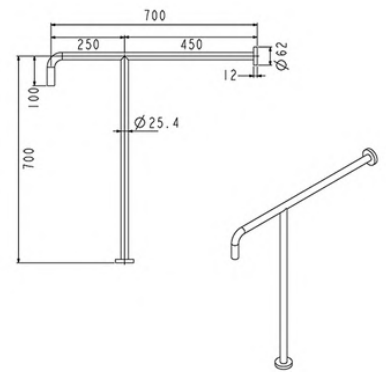

GRAB BAR Swing Rail Support

FBVHS-0102CS

GRAB BAR Flip-Up Rail

FBVHS-0102DS

**Grab Bar OD 38 mm Size
638×570 mm**

FBVHC-T794AS

Grab Bar OD 32 mm Size 800×700 mm

FBVHC-TS795B

Grab Bar OD 38 mm Size 820×760 mm

FBVHC-T795AS

Grab Bar OD 25 mm Size 700×700 mm

FBVHC-TS793A

Grab Bar OD 32 mm Size 700×700 mm

FBVHC-TS793B

Grab Bar OD 38 mm Size 720×720 mm

FBVHC-T793AS