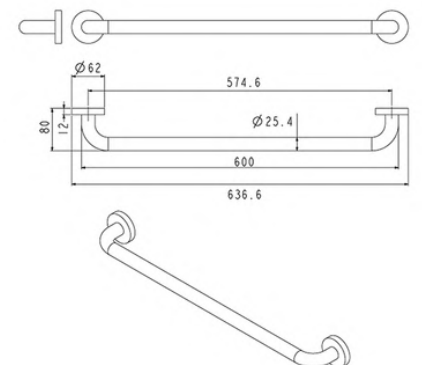

GRAB BAR Swing Rail Support

FBVHS-0102CS

GRAB BAR Flip-Up Rail

FBVHS-0102DS

**Grab Bar OD 38 mm Size
638×570 mm**

FBVHC-T794AS

Grab Bar OD 32 mm Size 800×700 mm

FBVHC-TS795B

Grab Bar OD 38 mm Size 820×760 mm

FBVHC-T795AS

Grab Bar OD 25 mm Size 700×700 mm

FBVHC-TS793A

Grab Bar OD 32 mm Size 700×700 mm

FBVHC-TS793B

Grab Bar OD 38 mm Size 720×720 mm

FBVHC-T793AS

Grab Bar OD 32 mm Size 700×750 mm

FBVHC-TS794B

Grab bar 90° OD 32 mm Size 800×700 mm

FBVHC-T001BS

Grab Bar OD 25 mm Length 300 mm

FBVHC-TS790A

Grab Bar OD 25 mm Length 360 mm

FBVHC-TS790B

Grab Bar OD 25 mm Length 500 mm

FBVHC-TS790C

Grab Bar OD 25 mm Length 600 mm

FBVHC-TS790D

Grab Bar OD 25 mm Length 800 mm

FBVHC-TS790E

FBVHC-TS790E
unit : mm

Grab Bar OD 25 mm Length 900 mm