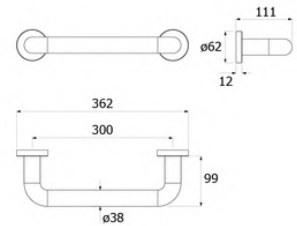

Grab Bar OD 32 mm Size 700×750 mm

FBVHC-TS794B

Grab bar 90° OD 32 mm Size 800×700 mm

FBVHC-T001BS

Grab Bar OD 25 mm Length 300 mm

FBVHC-TS790A

Grab Bar OD 25 mm Length 360 mm

FBVHC-TS790B

Grab Bar OD 25 mm Length 500 mm

FBVHC-TS790C

Grab Bar OD 25 mm Length 600 mm

FBVHC-TS790D

Grab Bar OD 25 mm Length 800 mm

FBVHC-TS790E

FBVHC-TS790E
unit : mm

Grab Bar OD 25 mm Length 900 mm

FBVHC-TS790F

FBVHC-TS790F
unit : mm

Grab Bar OD 32 mm Length 800 mm

FBVHC-TS790H

Grab Bar OD 32 mm Length 1200 mm

FBVHC-TS790I

Grab Bar OD 32 mm Length 600 mm

FBVHC-TS790G

Grab Bar OD 38 mm Length 300 mm

FBVHC-T790GS

Grab Bar OD 38 mm Length 600 mm

FBVHC-T790AS

Grab Bar OD 38 mm Length 800 mm

FBVHC-T790LS

Grab Bar OD 38 mm Length 1000 mm

FBVHC-T790RS