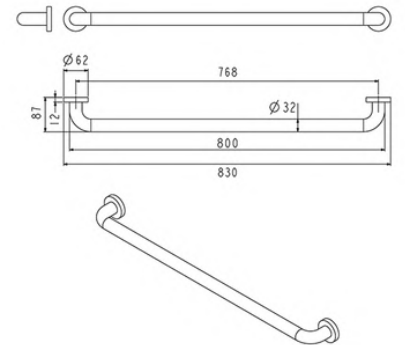

Grab Bar OD 25 mm Length 500 mm

FBVHC-TS790C

Grab Bar OD 25 mm Length 600 mm

FBVHC-TS790D

Grab Bar OD 25 mm Length 800 mm

FBVHC-TS790E

FBVHC-TS790E
unit : mm

Grab Bar OD 25 mm Length 900 mm

FBVHC-TS790F

FBVHC-TS790F
unit : mm

Grab Bar OD 32 mm Length 800 mm

FBVHC-TS790H

Grab Bar OD 32 mm Length 1200 mm

FBVHC-TS790I

Grab Bar OD 32 mm Length 600 mm

FBVHC-TS790G

Grab Bar OD 38 mm Length 300 mm

FBVHC-T790GS

Grab Bar OD 38 mm Length 600 mm

FBVHC-T790AS

Grab Bar OD 38 mm Length 800 mm

FBVHC-T790LS

Grab Bar OD 38 mm Length 1000 mm

FBVHC-T790RS