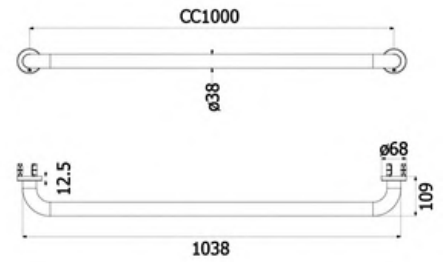

FBVHC-TS790F

FBVHC-TS790F
unit : mm

Grab Bar OD 32 mm Length 800 mm

FBVHC-TS790H

Grab Bar OD 32 mm Length 1200 mm

FBVHC-TS790I

Grab Bar OD 32 mm Length 600 mm

FBVHC-TS790G

Grab Bar OD 38 mm Length 300 mm

FBVHC-T790GS

Grab Bar OD 38 mm Length 600 mm

FBVHC-T790AS

Grab Bar OD 38 mm Length 800 mm

FBVHC-T790LS

Grab Bar OD 38 mm Length 1000 mm

FBVHC-T790RS

Grab Bar 90° OD 32 mm Size 300×400 mm (Right)

FBVHC-TS791A

Grab Bar 90° OD 32 mm Size 300×500 mm (Right)

FBVHC-TS791B

Grab Bar 90° OD 32 mm Size 300×600 mm (Right)

FBVHC-TS791C

**Grab Bar 135° OD 25 mm Size
200×200 mm (Left/Right)**