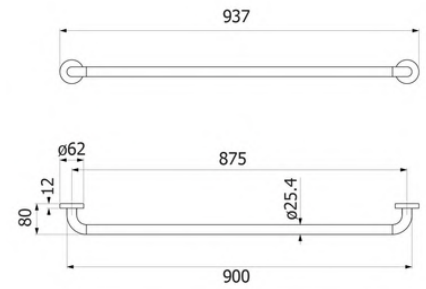

Grab Bar OD 32 mm Size 700×750 mm

FBVHC-TS794B

Grab bar 90° OD 32 mm Size 800×700 mm

FBVHC-T001BS

Grab Bar OD 25 mm Length 300 mm

FBVHC-TS790A

Grab Bar OD 25 mm Length 360 mm

FBVHC-TS790B

Grab Bar OD 25 mm Length 500 mm

FBVHC-TS790C

Grab Bar OD 25 mm Length 600 mm

FBVHC-TS790D

Grab Bar OD 25 mm Length 800 mm

FBVHC-TS790E

FBVHC-TS790E
unit : mm

Grab Bar OD 25 mm Length 900 mm

FBVHC-TS790F

FBVHC-TS790F
unit : mm

Grab Bar OD 32 mm Length 800 mm

FBVHC-TS790H

Grab Bar OD 32 mm Length 1200 mm

FBVHC-TS790I

Grab Bar OD 32 mm Length 600 mm

FBVHC-TS790G

Grab Bar OD 38 mm Length 300 mm

FBVHC-T790GS

Grab Bar OD 38 mm Length 600 mm

FBVHC-T790AS

Grab Bar OD 38 mm Length 800 mm

FBVHC-T790LS

Grab Bar OD 38 mm Length 1000 mm

FBVHC-T790RS