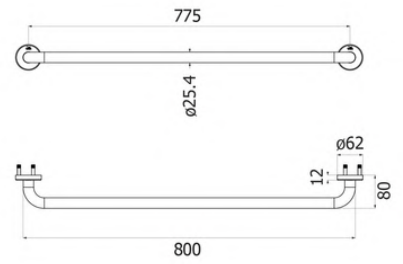

Grab Bar OD 32 mm Size 700×750 mm

FBVHC-TS794B

Grab bar 90° OD 32 mm Size 800×700 mm

FBVHC-T001BS

Grab Bar OD 25 mm Length 300 mm

FBVHC-TS790A

Grab Bar OD 25 mm Length 360 mm

FBVHC-TS790B

Grab Bar OD 25 mm Length 500 mm

FBVHC-TS790C

Grab Bar OD 25 mm Length 600 mm

FBVHC-TS790D

Grab Bar OD 25 mm Length 800 mm

FBVHC-TS790E

FBVHC-TS790E
unit : mm

Grab Bar OD 25 mm Length 900 mm

FBVHC-TS790F

FBVHC-TS790F
unit : mm

Grab Bar OD 32 mm Length 800 mm

FBVHC-TS790H

Grab Bar OD 32 mm Length 1200 mm

FBVHC-TS790I

Grab Bar OD 32 mm Length 600 mm

FBVHC-TS790G