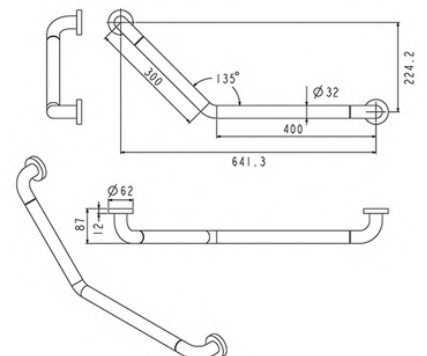

Grab Bar OD 38 mm Length 300 mm

FBVHC-T790GS

Grab Bar OD 38 mm Length 600 mm

FBVHC-T790AS

Grab Bar OD 38 mm Length 800 mm

FBVHC-T790LS

Grab Bar OD 38 mm Length 1000 mm

FBVHC-T790RS

Grab Bar 90° OD 32 mm Size 300×400 mm (Right)

FBVHC-TS791A

Grab Bar 90° OD 32 mm Size 300×500 mm (Right)

FBVHC-TS791B

Grab Bar 90° OD 32 mm Size 300×600 mm (Right)

FBVHC-TS791C

**Grab Bar 135° OD 25 mm Size
200×200 mm (Left/Right)**

FBVHC-TS792B

**Grab Bar 135° OD 32 mm Size
200×200 mm (Left/Right)**

FBVHC-TS792C

**Grab Bar 135° OD 32 mm Size
300×300 mm (Left/Right)**

FBVHC-TS792D

**Grab Bar 135° OD 32 mm. Size
300×400 mm. (Right)**

FBVHC-TS792E

Grab Bar 90° OD 38 mm. Size 600×700 mm. (Right)

FBVHC-T791LS

Grab Bar 90° OD 32 mm. Size 600×600 mm. (Right)

FBVHC-TS791E

Grab Bar 90° OD 32 mm. Size 600×600 mm. (Left)

FBVHC-TS791D

Grab Bar 90° OD 38 mm. Size 600×700 mm. (Left)