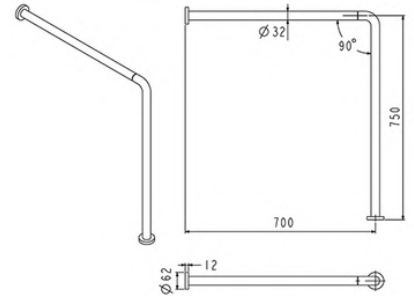

GRAB BAR Swing Rail Support

FBVHS-0102CS

GRAB BAR Flip-Up Rail

FBVHS-0102DS

**Grab Bar OD 38 mm Size
638×570 mm**

FBVHC-T794AS

Grab Bar OD 32 mm Size 800×700 mm

FBVHC-TS795B

Grab Bar OD 38 mm Size 820×760 mm

FBVHC-T795AS

Grab Bar OD 25 mm Size 700×700 mm

FBVHC-TS793A

Grab Bar OD 32 mm Size 700×700 mm

FBVHC-TS793B

Grab Bar OD 38 mm Size 720×720 mm

FBVHC-T793AS

Grab Bar OD 32 mm Size 700×750 mm

FBVHC-TS794B

Grab bar 90° OD 32 mm Size 800×700 mm

FBVHC-T001BS

Grab Bar OD 25 mm Length 300 mm

FBVHC-TS790A

Grab Bar OD 25 mm Length 360 mm

FBVHC-TS790B