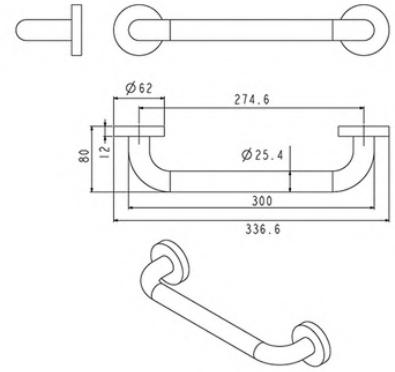

GRAB BAR Swing Rail Support

FBVHS-0102CS

GRAB BAR Flip-Up Rail

FBVHS-0102DS

**Grab Bar OD 38 mm Size
638×570 mm**

FBVHC-T794AS

Grab Bar OD 32 mm Size 800×700 mm

FBVHC-TS795B

Grab Bar OD 38 mm Size 820×760 mm

FBVHC-T795AS

Grab Bar OD 25 mm Size 700×700 mm

FBVHC-TS793A

Grab Bar OD 32 mm Size 700×700 mm

FBVHC-TS793B

Grab Bar OD 38 mm Size 720×720 mm

FBVHC-T793AS

Grab Bar OD 32 mm Size 700×750 mm

FBVHC-TS794B

Grab bar 90° OD 32 mm Size 800×700 mm

FBVHC-T001BS

Grab Bar OD 25 mm Length 300 mm

FBVHC-TS790A

Grab Bar OD 25 mm Length 360 mm

FBVHC-TS790B

Grab Bar OD 25 mm Length 500 mm

FBVHC-TS790C

Grab Bar OD 25 mm Length 600 mm

FBVHC-TS790D

Grab Bar OD 25 mm Length 800 mm

FBVHC-TS790E

FBVHC-TS790E
unit : mm

Grab Bar OD 25 mm Length 900 mm