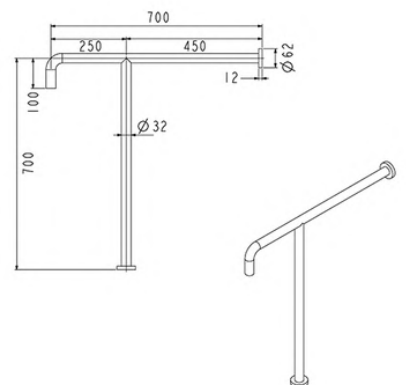

GRAB BAR Swing Rail Support

FBVHS-0102CS

GRAB BAR Flip-Up Rail

FBVHS-0102DS

**Grab Bar OD 38 mm Size
638×570 mm**

FBVHC-T794AS

Grab Bar OD 32 mm Size 800×700 mm

FBVHC-TS795B

Grab Bar OD 38 mm Size 820×760 mm

FBVHC-T795AS

Grab Bar OD 25 mm Size 700×700 mm

FBVHC-TS793A

Grab Bar OD 32 mm Size 700×700 mm

FBVHC-TS793B

Grab Bar OD 38 mm Size 720×720 mm

FBVHC-T793AS

Grab Bar OD 32 mm Size 700×750 mm

FBVHC-TS794B

Grab bar 90° OD 32 mm Size 800×700 mm

FBVHC-T001BS

Grab Bar OD 25 mm Length 300 mm

FBVHC-TS790A

Grab Bar OD 25 mm Length 360 mm

FBVHC-TS790B