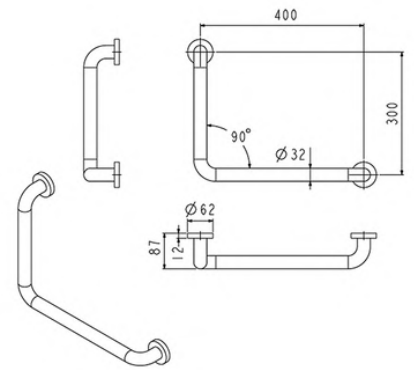

FBVHC-TS790F

FBVHC-TS790F
unit : mm

Grab Bar OD 32 mm Length 800 mm

FBVHC-TS790H

Grab Bar OD 32 mm Length 1200 mm

FBVHC-TS790I

Grab Bar OD 32 mm Length 600 mm

FBVHC-TS790G

Grab Bar OD 38 mm Length 300 mm

FBVHC-T790GS

Grab Bar OD 38 mm Length 600 mm

FBVHC-T790AS

Grab Bar OD 38 mm Length 800 mm

FBVHC-T790LS

Grab Bar OD 38 mm Length 1000 mm

FBVHC-T790RS

Grab Bar 90° OD 32 mm Size 300×400 mm (Right)

FBVHC-TS791A

Grab Bar 90° OD 32 mm Size 300×500 mm (Right)

FBVHC-TS791B

Grab Bar 90° OD 32 mm Size 300×600 mm (Right)

FBVHC-TS791C

**Grab Bar 135° OD 25 mm Size
200×200 mm (Left/Right)**