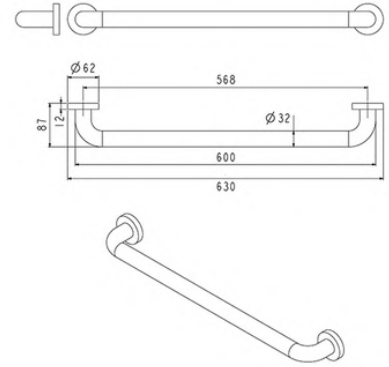

Grab Bar OD 25 mm Length 500 mm

FBVHC-TS790C

Grab Bar OD 25 mm Length 600 mm

FBVHC-TS790D

Grab Bar OD 25 mm Length 800 mm

FBVHC-TS790E

FBVHC-TS790E
unit : mm

Grab Bar OD 25 mm Length 900 mm

FBVHC-TS790F

FBVHC-TS790F
unit : mm

Grab Bar OD 32 mm Length 800 mm

FBVHC-TS790H

Grab Bar OD 32 mm Length 1200 mm

FBVHC-TS790I

Grab Bar OD 32 mm Length 600 mm

FBVHC-TS790G

Grab Bar OD 38 mm Length 300 mm

FBVHC-T790GS

Grab Bar OD 38 mm Length 600 mm

FBVHC-T790AS

Grab Bar OD 38 mm Length 800 mm

FBVHC-T790LS

Grab Bar OD 38 mm Length 1000 mm

FBVHC-T790RS