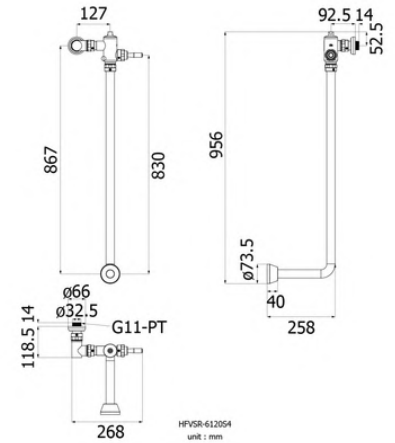

HFVSR-6120S3

HFVSR-6120S3
unit : mm

Urinal Flush Valve

HFVSR-6120S1

HFVSR-6120S1
unit : mm

Flush Valve for Toilet Flat Seat

HFVSR-6120S4

HFVSR-6120S4
unit : mm

GRAB BAR Swing Rail Support

FBVHS-0102CS

GRAB BAR Flip-Up Rail

FBVHS-0102DS

**Grab Bar OD 38 mm Size
638×570 mm**

FBVHC-T794AS

Grab Bar OD 32 mm Size 800×700 mm

FBVHC-TS795B

Grab Bar OD 38 mm Size 820×760 mm

FBVHC-T795AS

Grab Bar OD 25 mm Size 700×700 mm

FBVHC-TS793A

Grab Bar OD 32 mm Size 700×700 mm

FBVHC-TS793B

Grab Bar OD 38 mm Size 720×720 mm

FBVHC-T793AS