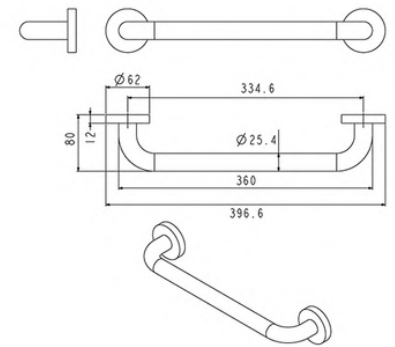

GRAB BAR Swing Rail Support

FBVHS-0102CS

GRAB BAR Flip-Up Rail

FBVHS-0102DS

**Grab Bar OD 38 mm Size
638×570 mm**

FBVHC-T794AS

Grab Bar OD 32 mm Size 800×700 mm

FBVHC-TS795B

Grab Bar OD 38 mm Size 820×760 mm

FBVHC-T795AS

Grab Bar OD 25 mm Size 700×700 mm

FBVHC-TS793A

Grab Bar OD 32 mm Size 700×700 mm

FBVHC-TS793B

Grab Bar OD 38 mm Size 720×720 mm

FBVHC-T793AS

Grab Bar OD 32 mm Size 700×750 mm

FBVHC-TS794B

Grab bar 90° OD 32 mm Size 800×700 mm

FBVHC-T001BS

Grab Bar OD 25 mm Length 300 mm

FBVHC-TS790A

Grab Bar OD 25 mm Length 360 mm

FBVHC-TS790B

Grab Bar OD 25 mm Length 500 mm

FBVHC-TS790C

Grab Bar OD 25 mm Length 600 mm

FBVHC-TS790D

Grab Bar OD 25 mm Length 800 mm

FBVHC-TS790E

FBVHC-TS790E
unit : mm

Grab Bar OD 25 mm Length 900 mm