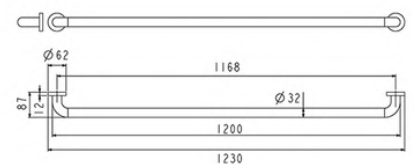

FBVHC-TS790F

FBVHC-TS790F
unit : mm

Grab Bar OD 32 mm Length 800 mm

FBVHC-TS790H

Grab Bar OD 32 mm Length 1200 mm

FBVHC-TS790I

Grab Bar OD 32 mm Length 600 mm

FBVHC-TS790G

Grab Bar OD 38 mm Length 300 mm

FBVHC-T790GS

Grab Bar OD 38 mm Length 600 mm

FBVHC-T790AS

Grab Bar OD 38 mm Length 800 mm

FBVHC-T790LS

Grab Bar OD 38 mm Length 1000 mm

FBVHC-T790RS