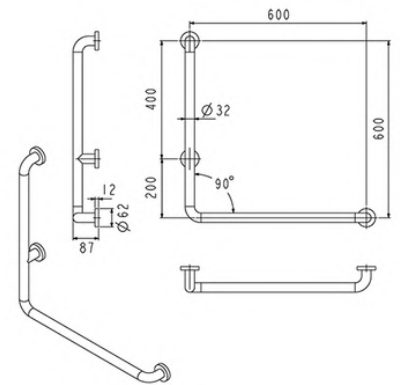

Grab Bar 90° OD 32 mm Size 300×400 mm (Right)

FBVHC-TS791A

Grab Bar 90° OD 32 mm Size 300×500 mm (Right)

FBVHC-TS791B

Grab Bar 90° OD 32 mm Size 300×600 mm (Right)

FBVHC-TS791C

**Grab Bar 135° OD 25 mm Size
200×200 mm (Left/Right)**

FBVHC-TS792B

**Grab Bar 135° OD 32 mm Size
200×200 mm (Left/Right)**

FBVHC-TS792C

**Grab Bar 135° OD 32 mm Size
300×300 mm (Left/Right)**

FBVHC-TS792D

**Grab Bar 135° OD 32 mm. Size
300×400 mm. (Right)**

FBVHC-TS792E

Grab Bar 90° OD 38 mm. Size 600×700 mm. (Right)

FBVHC-T791LS

Grab Bar 90° OD 32 mm. Size 600×600 mm. (Right)

FBVHC-TS791E

Grab Bar 90° OD 32 mm. Size 600×600 mm. (Left)

FBVHC-TS791D

Grab Bar 90° OD 38 mm. Size 600×700 mm. (Left)