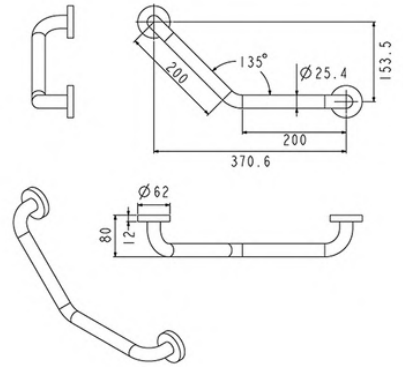

Grab Bar OD 38 mm Length 300 mm

FBVHC-T790GS

Grab Bar OD 38 mm Length 600 mm

FBVHC-T790AS

Grab Bar OD 38 mm Length 800 mm

FBVHC-T790LS

Grab Bar OD 38 mm Length 1000 mm

FBVHC-T790RS

Grab Bar 90° OD 32 mm Size 300×400 mm (Right)

FBVHC-TS791A

Grab Bar 90° OD 32 mm Size 300×500 mm (Right)

FBVHC-TS791B

Grab Bar 90° OD 32 mm Size 300×600 mm (Right)

FBVHC-TS791C

**Grab Bar 135° OD 25 mm Size
200×200 mm (Left/Right)**

FBVHC-TS792B

**Grab Bar 135° OD 32 mm Size
200×200 mm (Left/Right)**

FBVHC-TS792C

**Grab Bar 135° OD 32 mm Size
300×300 mm (Left/Right)**

FBVHC-TS792D

**Grab Bar 135° OD 32 mm. Size
300×400 mm. (Right)**

FBVHC-TS792E

Grab Bar 90° OD 38 mm. Size 600×700 mm. (Right)

FBVHC-T791LS

Grab Bar 90° OD 32 mm. Size 600×600 mm. (Right)

FBVHC-TS791E

Grab Bar 90° OD 32 mm. Size 600×600 mm. (Left)

FBVHC-TS791D

Grab Bar 90° OD 38 mm. Size 600×700 mm. (Left)